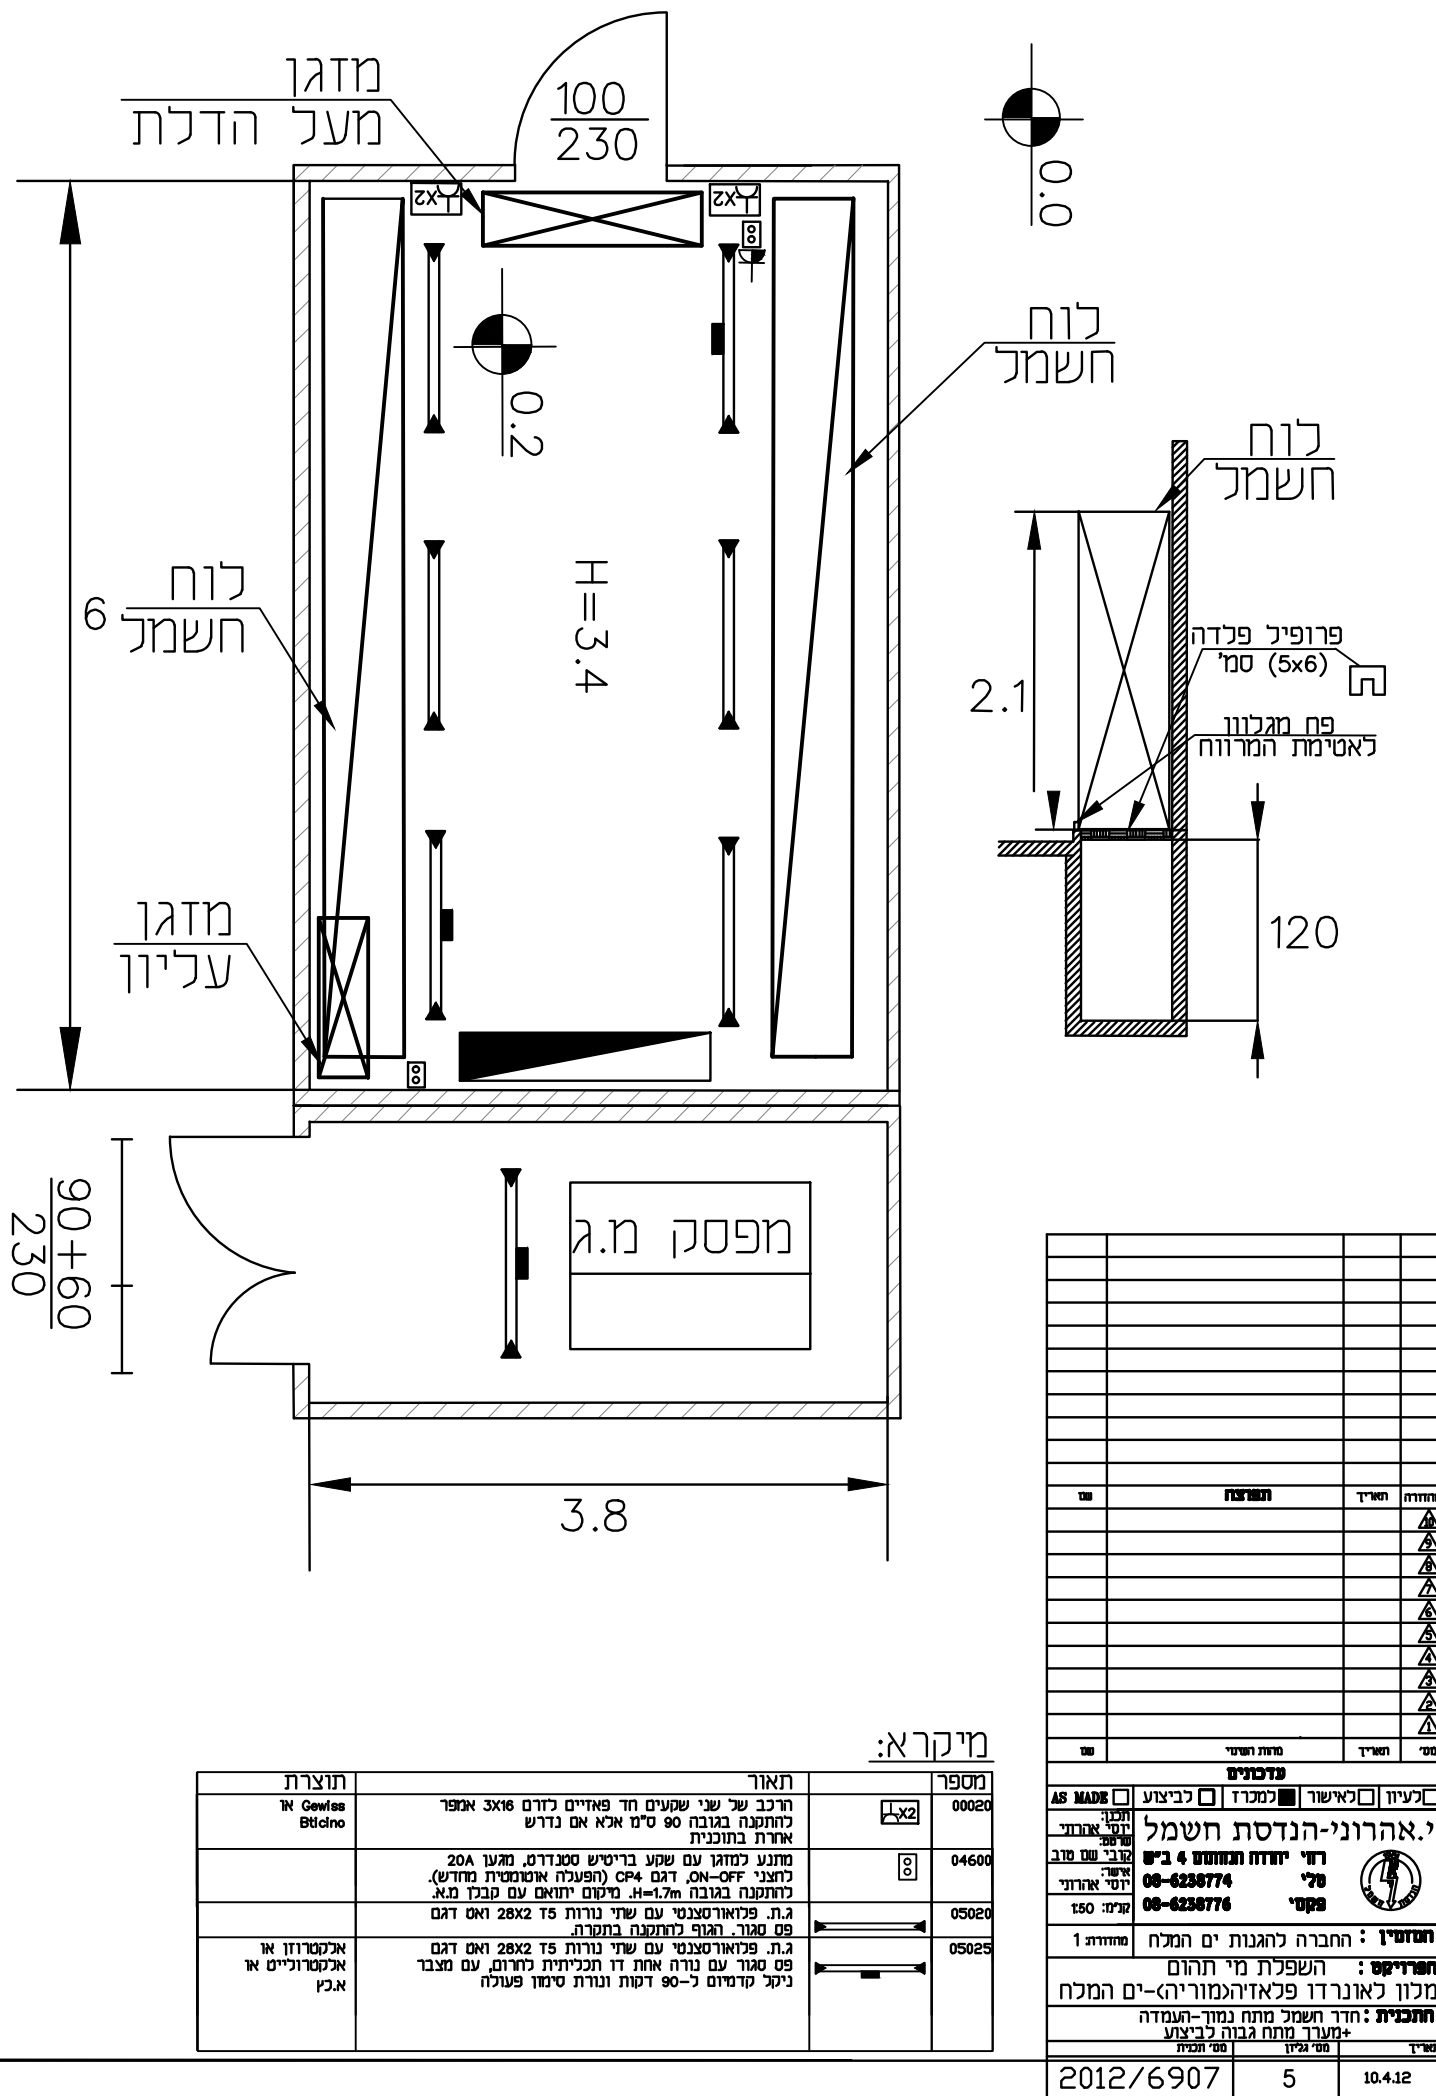

לוח מתח גבוה קיים של המלון

### מערכת מתח גבוה לביצוע

מזגן מעל הדלת

מחזור	חש"ד	תמונה	מ
1			
2			
3			
4			
5			
6			
7			
8			
9			
10			
11			
12			
13			
14			
15			
16			
17			
18			
19			
20			
21			
22			
23			
24			
25			
26			
27			
28			
29			
30			
31			
32			
33			
34			
35			
36			
37			
38			
39			
40			
41			
42			
43			
44			
45			
46			
47			
48			
49			
50			

מחזורי: החברה להגות ים המלח  
מחזורי 1  
הפרויקט: השפלת מי תהום  
מכון לאונרדו פלאזה הנמורה ים המלח  
התכנית: חדר השמל מתח נמוך-העמדה  
מערכת מתח גבוה לביצוע  
2012/6907 5 10.4.12