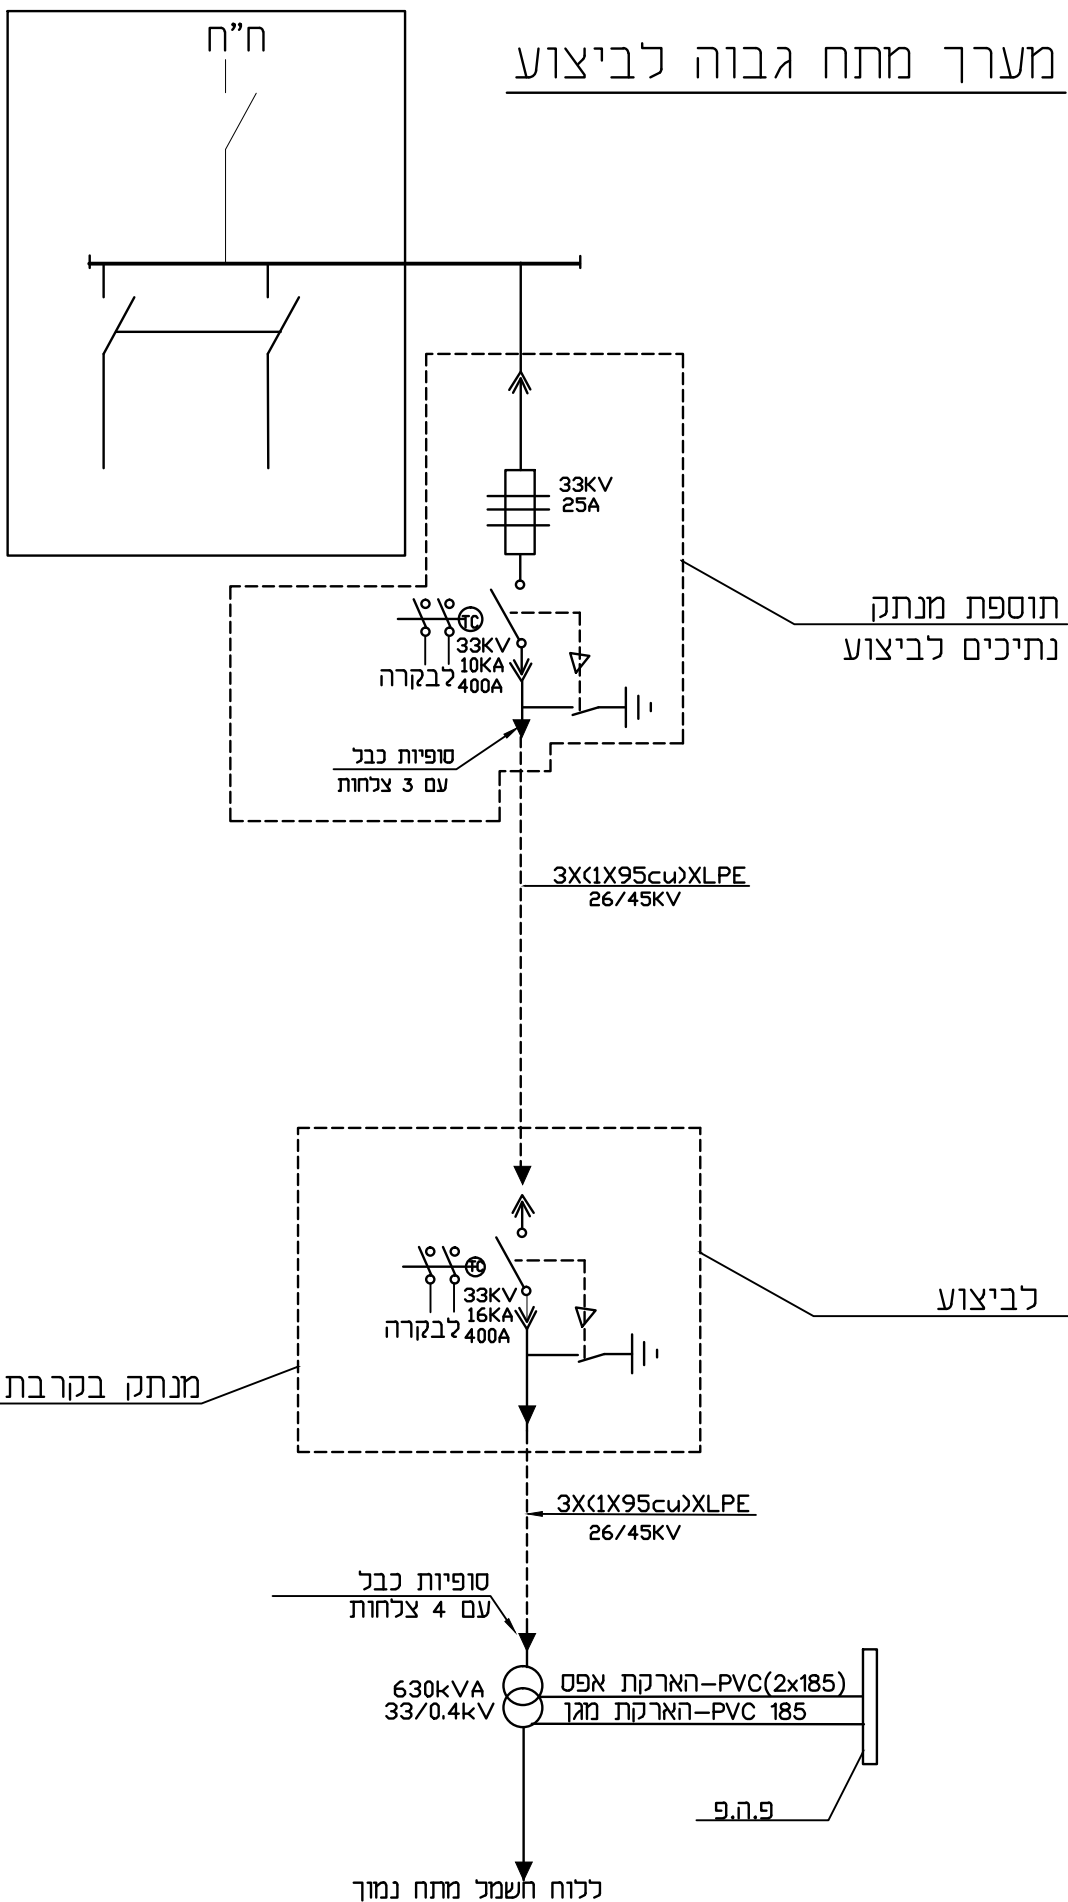

לוח מתח גבוה קיים של המלון

### מערכת מתח גבוה לביצוע

מזגן מעל הדלת

מחזור	חש"ד	תמונה	מ
1			
2			
3			
4			
5			
6			
7			
8			
9			
10			
11			
12			
13			
14			
15			
16			
17			
18			
19			
20			
21			
22			
23			
24			
25			
26			
27			
28			
29			
30			
31			
32			
33			
34			
35			
36			
37			
38			
39			
40			
41			
42			
43			
44			
45			
46			
47			
48			
49			
50			

מחזורי: החברה להגות ים המלח  
מחזורי 1  
הפרויקט: השפלת מי תהום  
מכון לאונרדו פלאזה הנמורה ים המלח  
התכנית: חדר השמל מתח נמוך-העמדה  
מערכת מתח גבוה לביצוע  
2012/6907 5 10.4.12