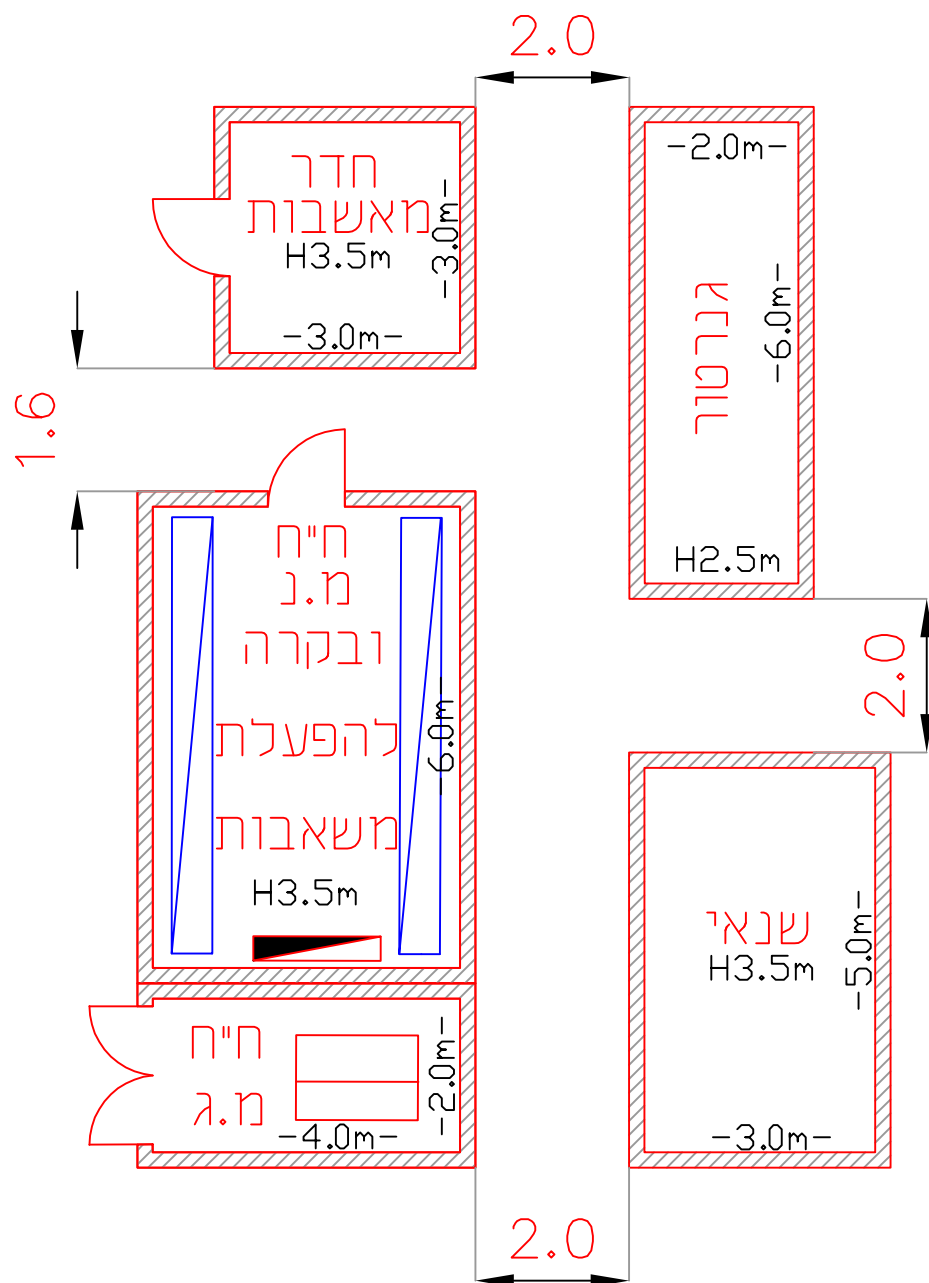

מרכז חשמל , פיקוד ומכונות - מלון מוריה

מידות בין יחידות מבנים

ק"מ 1:100
 6907 - 7
 10.05.2012